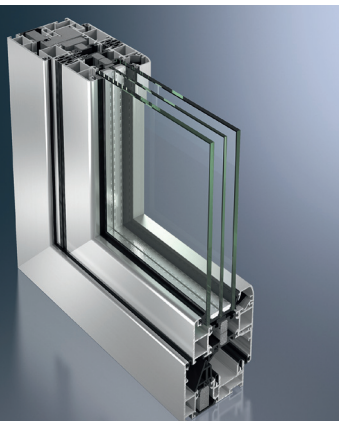

Schüco foldedør ASS 80 FD.HI

Høyisolert foldedør i aluminium

En foldedør gir størst mulig åpning mellom inne- og utearealet. Med Schüco foldedør ASS 80 FD.HI er det mulig å ha store dimensjoner og glassflater. Betjeningen er komfortabel og glassfeltene foldes og skyves veldig enkelt til siden. Dørene kan leveres med folding til høyre eller venstre, utadslående eller innadslående, med eller uten sidehengslet dør. Vår høyisolerte foldedør har i tester oppnådd en

U_f -verdi (ramme) ned til $1,7 \text{ W/m}^2\text{K}$ og en U_w -verdi (med glass) $<1,2 \text{ W/m}^2\text{K}$. En større dybde på den isolerte sonen, en ekstra midtpakning i karmen, og bruk av glassfalsisolasjon, bidrar til disse gode resultatene. I tillegg overbeviser dørsystemet med sin gode tetthet og god innbruddsikring gjennom lås i topp- og bunnprofil. Foldedøren Schüco ASS 80 FD.HI har mange variasjonsmuligheter

som for eksempel tilpassede terskelløsninger, stort fargevalg på profiler, avrundet eller rette kantprofiler. De høyisolerte dørprofilene er av aluminium og derfor er vedlikeholdet svært enkelt. Ingen skraping, pussing og maling. Schüco foldedører kan brukes i både næringsbygg og private boliger.

Grønn teknologi for den blå planeten
Ren energi fra sol og vinduer

SCHÜCO

Schüco foldedør ASS 80 FD.HI

Høyisoleret foldedør i aluminium

Schüco foldedør ASS 80 FD.HI

Fordeler og egenskaper

- Høyisolert: U_w -verdi $< 1,2 \text{ W/m}^2$
 - Smale synlige profilbredder 112 mm (sett utenfra), snitt gjennom to dørblad
 - Byggedybde 80 mm
 - Et dreie-vippe vindu i serien Schüco AWS 70 BS.HI kan integreres i dørbladet på innadslående dør
 - Maksimal vekt er 100 kg per dørblad
 - Ved feltbredde på 1,2 m kan høyder opptil 3,0 meter realiseres
- Døren kan leveres med omløpende karm eller flat terskel med brutt kuldebro
 - Aluminium for enkelt vedlikehold - ingen pussing, skraping og maling
 - Mulighet for forskjellige farger inn- og utvendig
 - Fargevalg: Lakkert i RAL-farger eller elokserte overflater