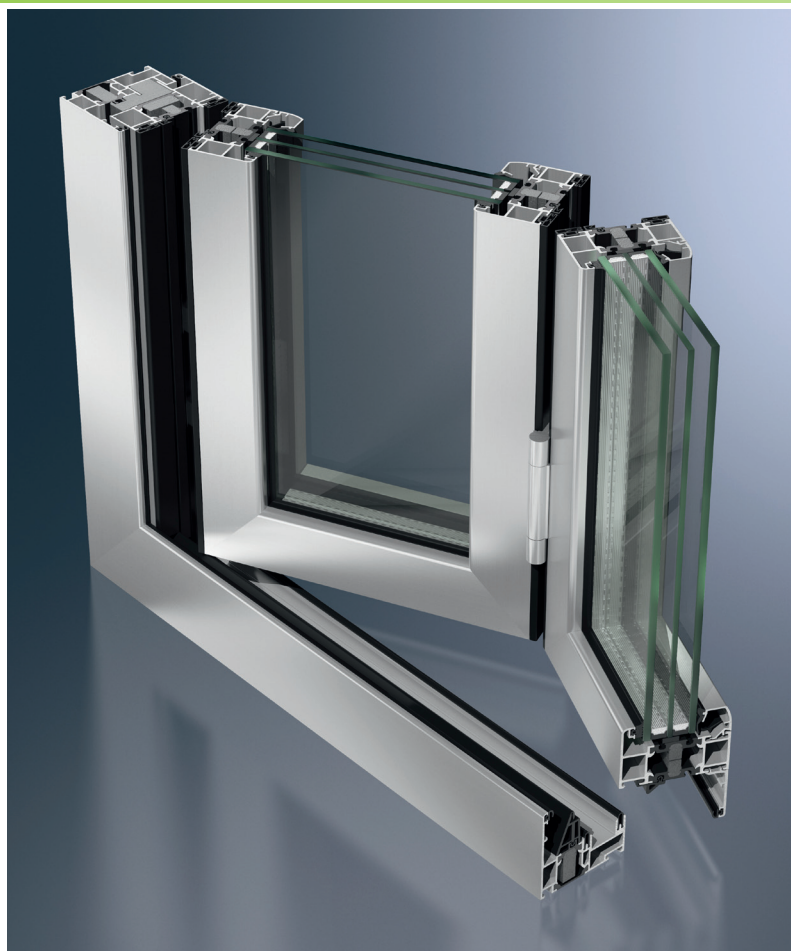

Schüco foldedør ASS 80 FD.HI

Høyisolert foldedør i aluminium

En foldedør gir størst mulig åpning mellom inne- og utearealet. Med Schüco foldedør ASS 80 FD.HI er det mulig å ha store dimensjoner og glassflater. Betjeningen er komfortabel og glassfeltene foldes og skyves veldig enkelt til siden. Dørene kan leveres med folding til høyre eller venstre, utadslående eller innadslående, med eller uten sidehengslet dør. Vår høyisolerte foldedør har i tester oppnådd en

U_f -verdi (ramme) ned til $1,7 \text{ W/m}^2\text{K}$ og en U_w -verdi (med glass) $<1,2 \text{ W/m}^2\text{K}$. En større dybde på den isolerte sonen, en ekstra midtpakning i karmen, og bruk av glassfalsisolasjon, bidrar til disse gode resultatene. I tillegg overbeviser dørsystemet med sin gode tetthet og god innbruddsikring gjennom lås i topp- og bunnprofil. Foldedøren Schüco ASS 80 FD.HI har mange variasjonsmuligheter

som for eksempel tilpassede terskelløsninger, stort fargevalg på profiler, avrundet eller rette kantprofiler. De høyisolerte dørprofilene er av aluminium og derfor er vedlikeholdet svært enkelt. Ingen skraping, pussing og maling. Schüco foldedører kan brukes i både næringsbygg og private boliger.

Grønn teknologi for den blå planeten
Ren energi fra sol og vinduer

SCHÜCO

Schüco foldedør ASS 80 FD.HI

Høyisoleret foldedør i aluminium

Schüco foldedør ASS 80 FD.HI

Fordeler og egenskaper

- Høyisolert: U_w -verdi $< 1,2 \text{ W/m}^2$
 - Smale synlige profilbredder 112 mm (sett utenfra), snitt gjennom to dørblad
 - Byggedybde 80 mm
 - Et dreie-vippe vindu i serien Schüco AWS 70 BS.HI kan integreres i dørbladet på innadslående dør
 - Maksimal vekt er 100 kg per dørblad
 - Ved feltbredde på 1,2 m kan høyder opptil 3,0 meter realiseres
- Døren kan leveres med omløpende karm eller flat terskel med brutt kuldebro
 - Aluminium for enkelt vedlikehold - ingen pussing, skraping og maling
 - Mulighet for forskjellige farger inn- og utvendig
 - Fargevalg: Lakkert i RAL-farger eller elokserte overflater