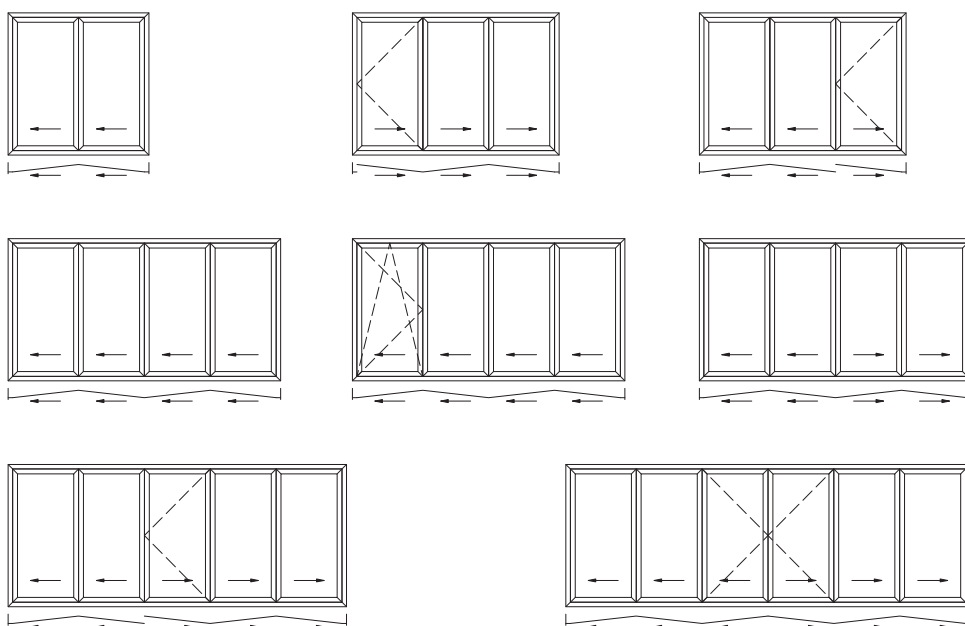

Grønn teknologi for den blå planeten
Ren energi fra sol og vinduer

SCHÜCO

Schüco foldedør ASS 80 FD.HI

Høyisoleret foldedør i aluminium

Schüco foldedør ASS 80 FD.HI

Fordeler og egenskaper

- Høyisolert: U_w -verdi $< 1,2 \text{ W/m}^2$
 - Smale synlige profilbredder 112 mm (sett utenfra), snitt gjennom to dørblad
 - Byggedybde 80 mm
 - Et dreie-vippe vindu i serien Schüco AWS 70 BS.HI kan integreres i dørbladet på innadslående dør
 - Maksimal vekt er 100 kg per dørblad
 - Ved feltbredde på 1,2 m kan høyder opptil 3,0 meter realiseres
- Døren kan leveres med omløpende karm eller flat terskel med brutt kuldebro
 - Aluminium for enkelt vedlikehold - ingen pussing, skraping og maling
 - Mulighet for forskjellige farger inn- og utvendig
 - Fargevalg: Lakkert i RAL-farger eller elokserte overflater